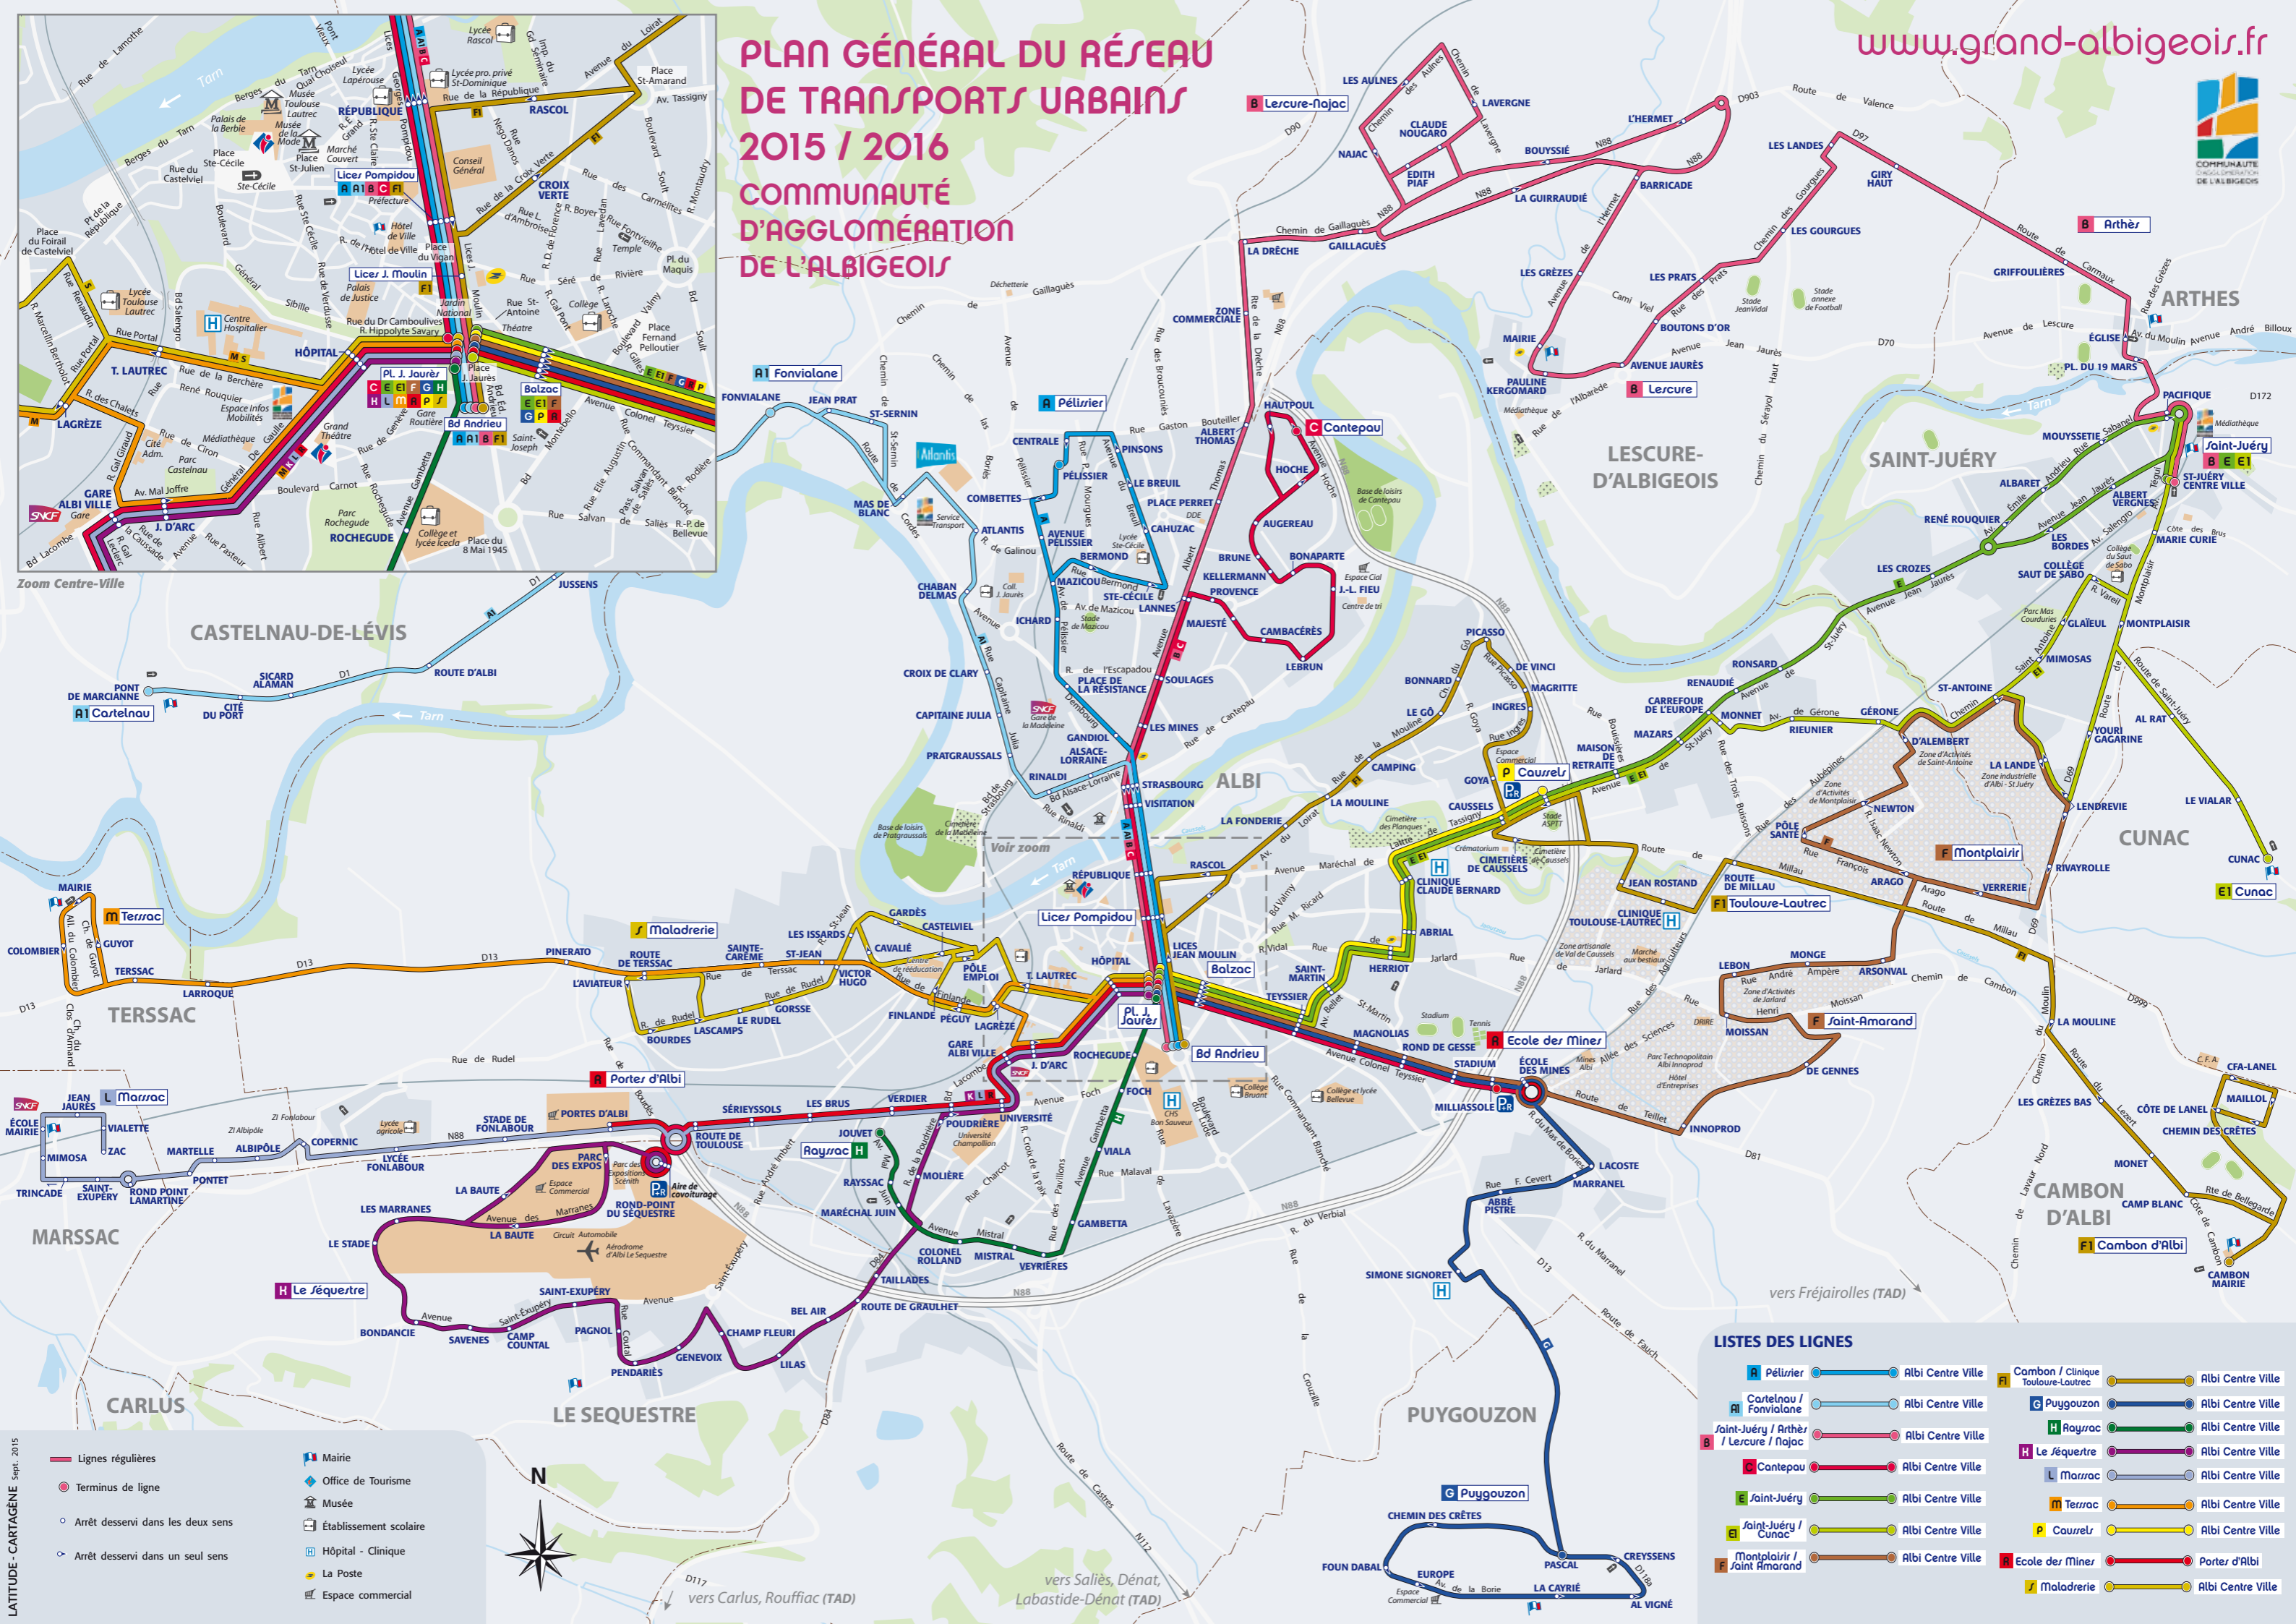

PLAN GÉNÉRAL DU RÉSEAU DE TRANSPORTS URBAINS 2015 / 2016

COMMUNAUTÉ D'AGGLOMÉRATION DE L'ALBIGOIS

LISTES DES LIGNES

A Pélizier	Albi Centre Ville	F Cambon / Clinique Toulouse-Lautrec	Albi Centre Ville
AI Cartelnaud / Fonvialane	Albi Centre Ville	G Puygouzon	Albi Centre Ville
B Saint-Juéry / Arthès / Lescure / Najac	Albi Centre Ville	H Rayzac	Albi Centre Ville
C Cantepau	Albi Centre Ville	I Le Séquestre	Albi Centre Ville
E Saint-Juéry	Albi Centre Ville	L Marrac	Albi Centre Ville
E1 Saint-Juéry / Cunac	Albi Centre Ville	M Terrac	Albi Centre Ville
F Montplair / Saint-Amarand	Albi Centre Ville	P Causse	Albi Centre Ville
		R Ecole des Mines	Porter d'Albi
		J Maladerie	Albi Centre Ville

- Lignes régulières
- Terminus de ligne
- Arrêt desservi dans les deux sens
- Arrêt desservi dans un seul sens
- Mairie
- Office de Tourisme
- Musée
- Établissement scolaire
- Hôpital - Clinique
- La Poste
- Espace commercial

vers Carlus, Rouffiac (TAD)

vers Saliès, Dénat, Labastide-Dénat (TAD)

vers Fréjairolles (TAD)

vers Puygouzon