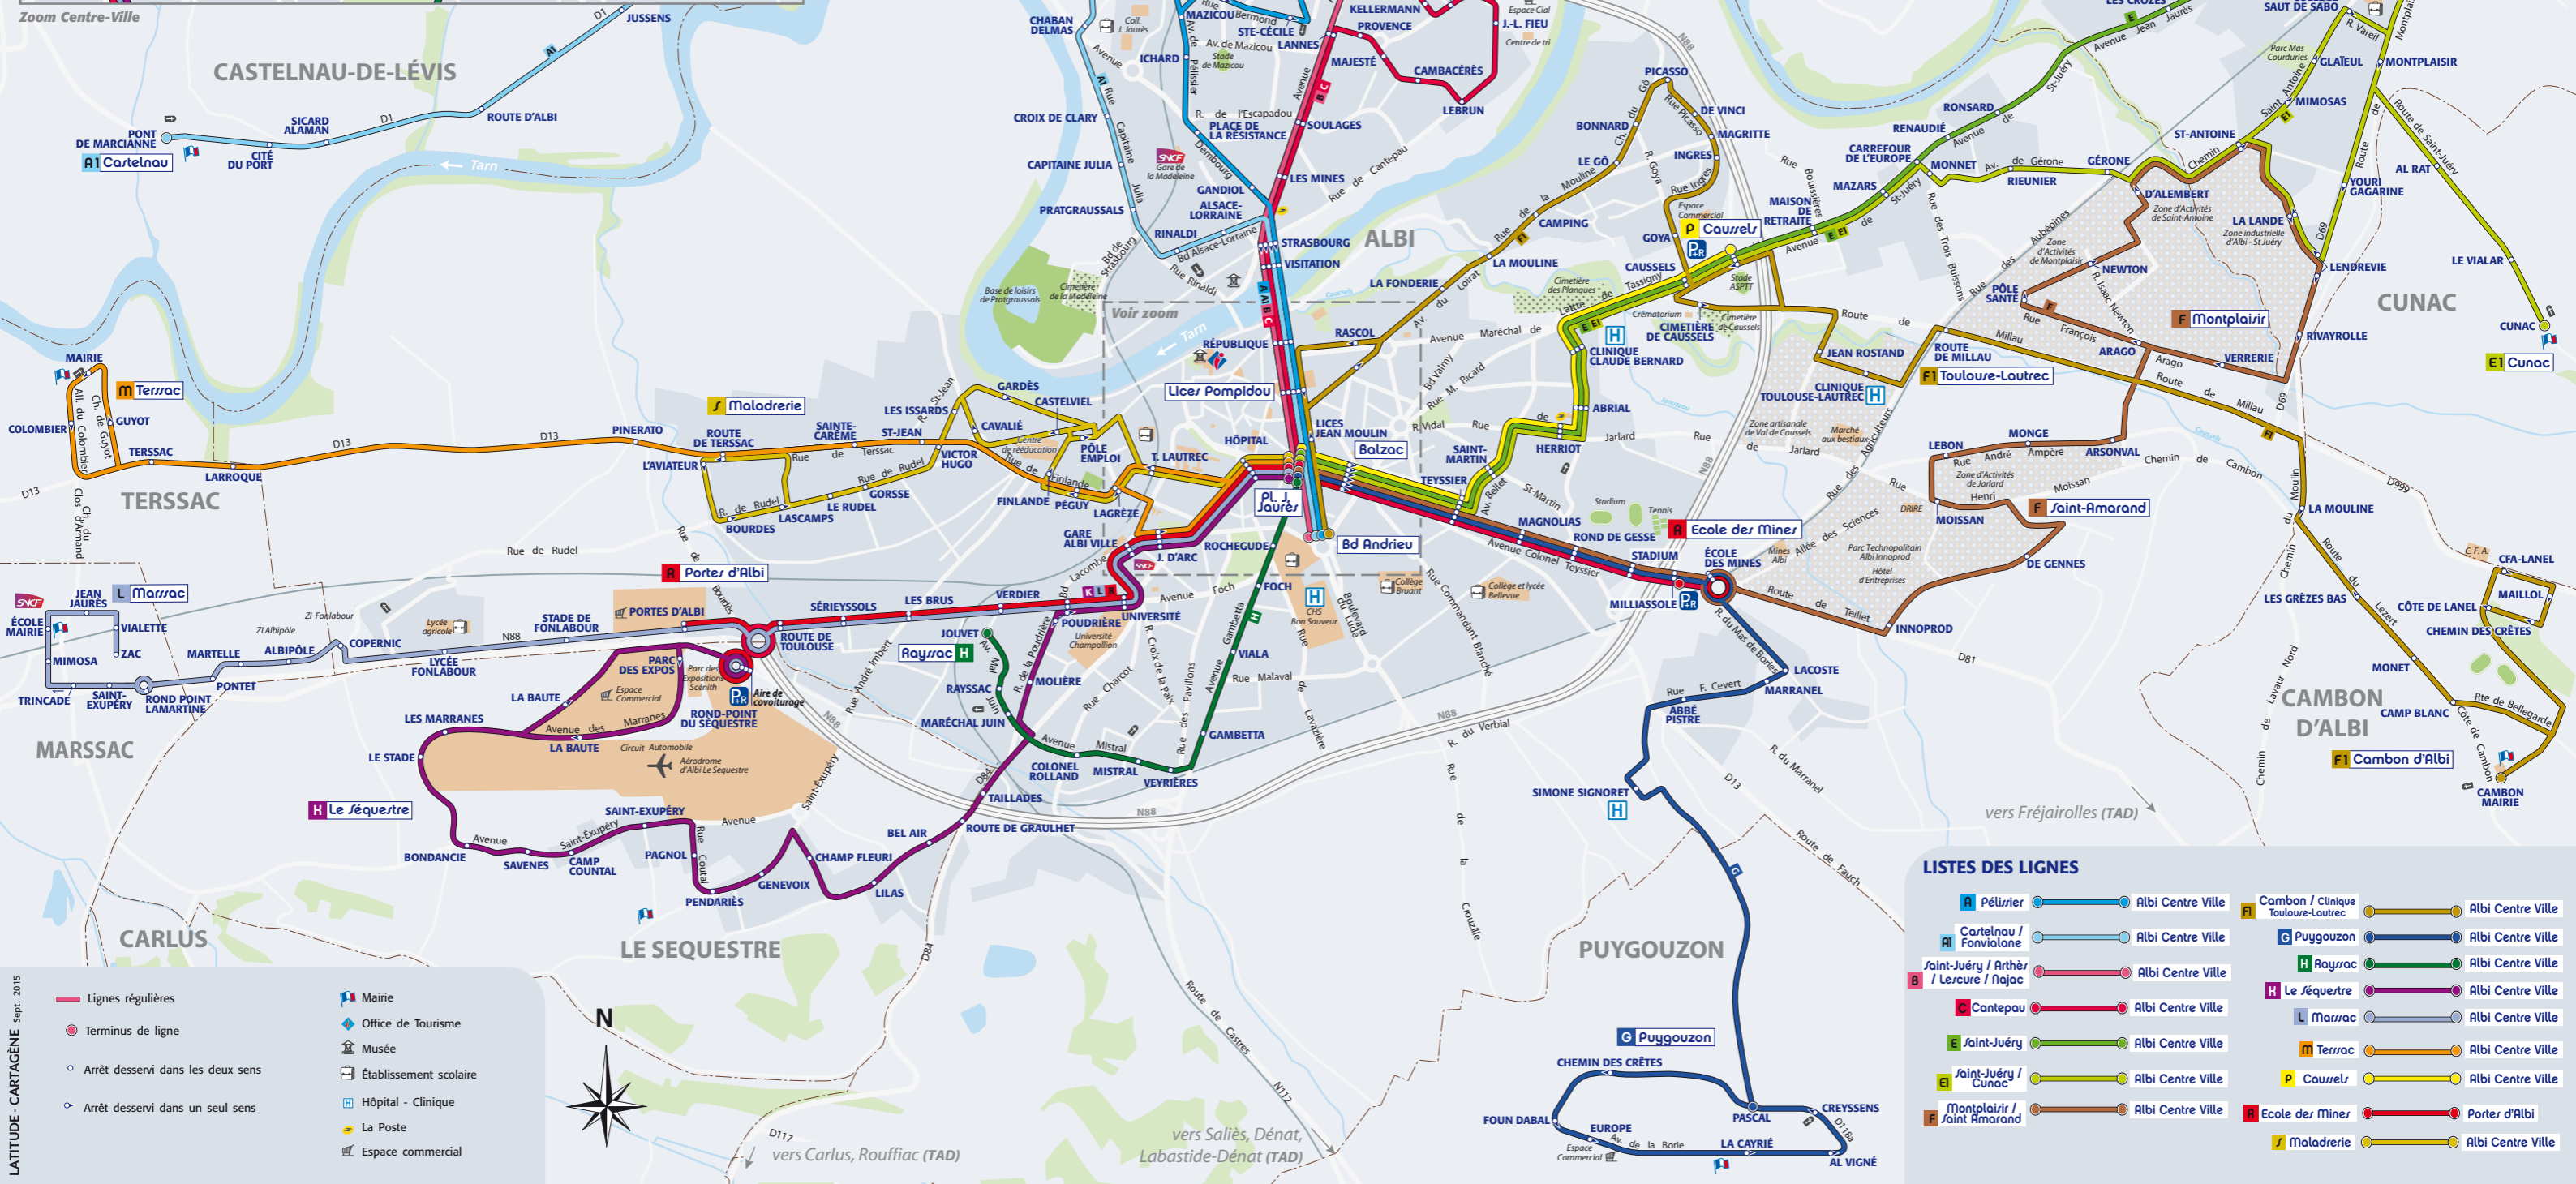

PLAN GÉNÉRAL DU RÉSEAU DE TRANSPORTS URBAINS 2015 / 2016

COMMUNAUTÉ D'AGGLOMÉRATION DE L'ALBIGOIS

LISTES DES LIGNES

A Pélizier	Albi Centre Ville	F Cambon / Clinique Toulouse-Lautrec	Albi Centre Ville
AI Cartelnaud / Fonvialane	Albi Centre Ville	G Puygouzon	Albi Centre Ville
B Saint-Juéry / Arthès / Lescure / Najac	Albi Centre Ville	H Rayzac	Albi Centre Ville
C Cantepau	Albi Centre Ville	I Le Séquestre	Albi Centre Ville
E Saint-Juéry	Albi Centre Ville	L Marrac	Albi Centre Ville
E1 Saint-Juéry / Cunac	Albi Centre Ville	M Terrac	Albi Centre Ville
F Montplair / Saint-Amarand	Albi Centre Ville	P Causse	Albi Centre Ville
		R Ecole des Mines	Porter d'Albi
		J Maladerie	Albi Centre Ville

- Lignes régulières
- Terminus de ligne
- Arrêt desservi dans les deux sens
- Arrêt desservi dans un seul sens
- Mairie
- Office de Tourisme
- Musée
- Établissement scolaire
- Hôpital - Clinique
- La Poste
- Espace commercial

vers Carlus, Rouffiac (TAD)

vers Saliès, Dénat, Labastide-Dénat (TAD)

vers Fréjairolles (TAD)

vers Puygouzon