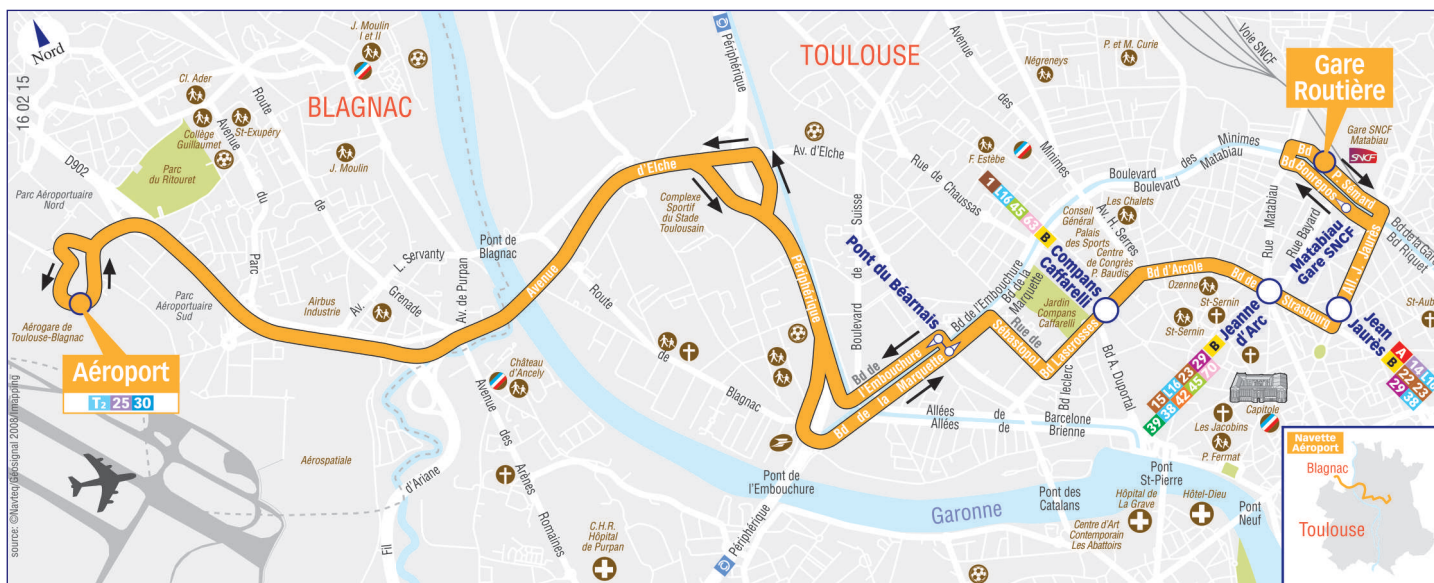

Direction Aéroport

Lundi à dimanche / Monday to Sunday

Gare Routiere	05.00	05.25	05.45	06.05	06.25	06.45	07.05	07.20	07.40	08.00	08.20	08.40	09.00	09.20	09.40	10.00	10.20	10.40
Jean Jaurès	05.05	05.30	05.50	06.10	06.30	06.50	07.10	07.25	07.45	08.06	08.26	08.46	09.06	09.28	09.45	10.05	10.25	10.45
Jeanne d'Arc	05.08	05.33	05.53	06.13	06.33	06.53	07.13	07.28	07.48	08.10	08.30	08.50	09.10	09.28	09.48	10.08	10.28	10.48
Compans - Caffarelli	05.11	05.36	05.56	06.16	06.36	06.56	07.17	07.32	07.52	08.15	08.35	08.55	09.15	09.33	09.53	10.13	10.32	10.52
Pont du Béarnais	05.13	05.38	05.58	06.18	06.38	06.58	07.19	07.34	07.55	08.18	08.39	08.59	09.18	09.35	09.55	10.15	10.34	10.54
Aéroport	05.22	05.47	06.07	06.27	06.47	07.07	07.30	07.46	08.10	08.35	09.00	09.20	09.33	09.46	10.06	10.25	10.44	11.04