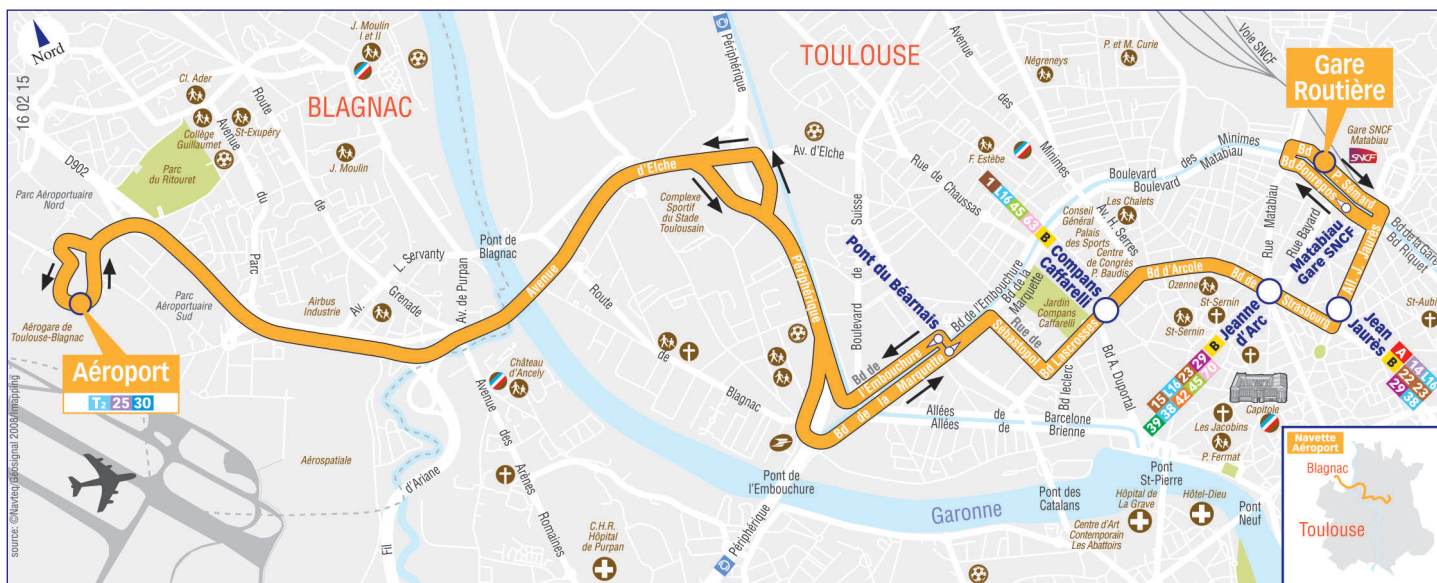

Tarifs Navette Aéroport + réseau métro tram bus Airport Shuttle + underground tram bus fares

Tickets sans carte Pastel/Tisséo Without Pastel/Tisséo card

Tarif Fare

Où les acheter ? Sales outlets

1 déplacement aéroport¹
Single airport ticket¹

8,00 €
à partir du / from 02/05/15

Navette Aéroport / DAT² / Agences Tisséo / Gare Routière Pierre Sémard
Airport Shuttle / ATD² / Tisséo Agencies / Pierre Sémard coach station

2 déplacements aéroport 1 personne¹
2 airport trips by person¹