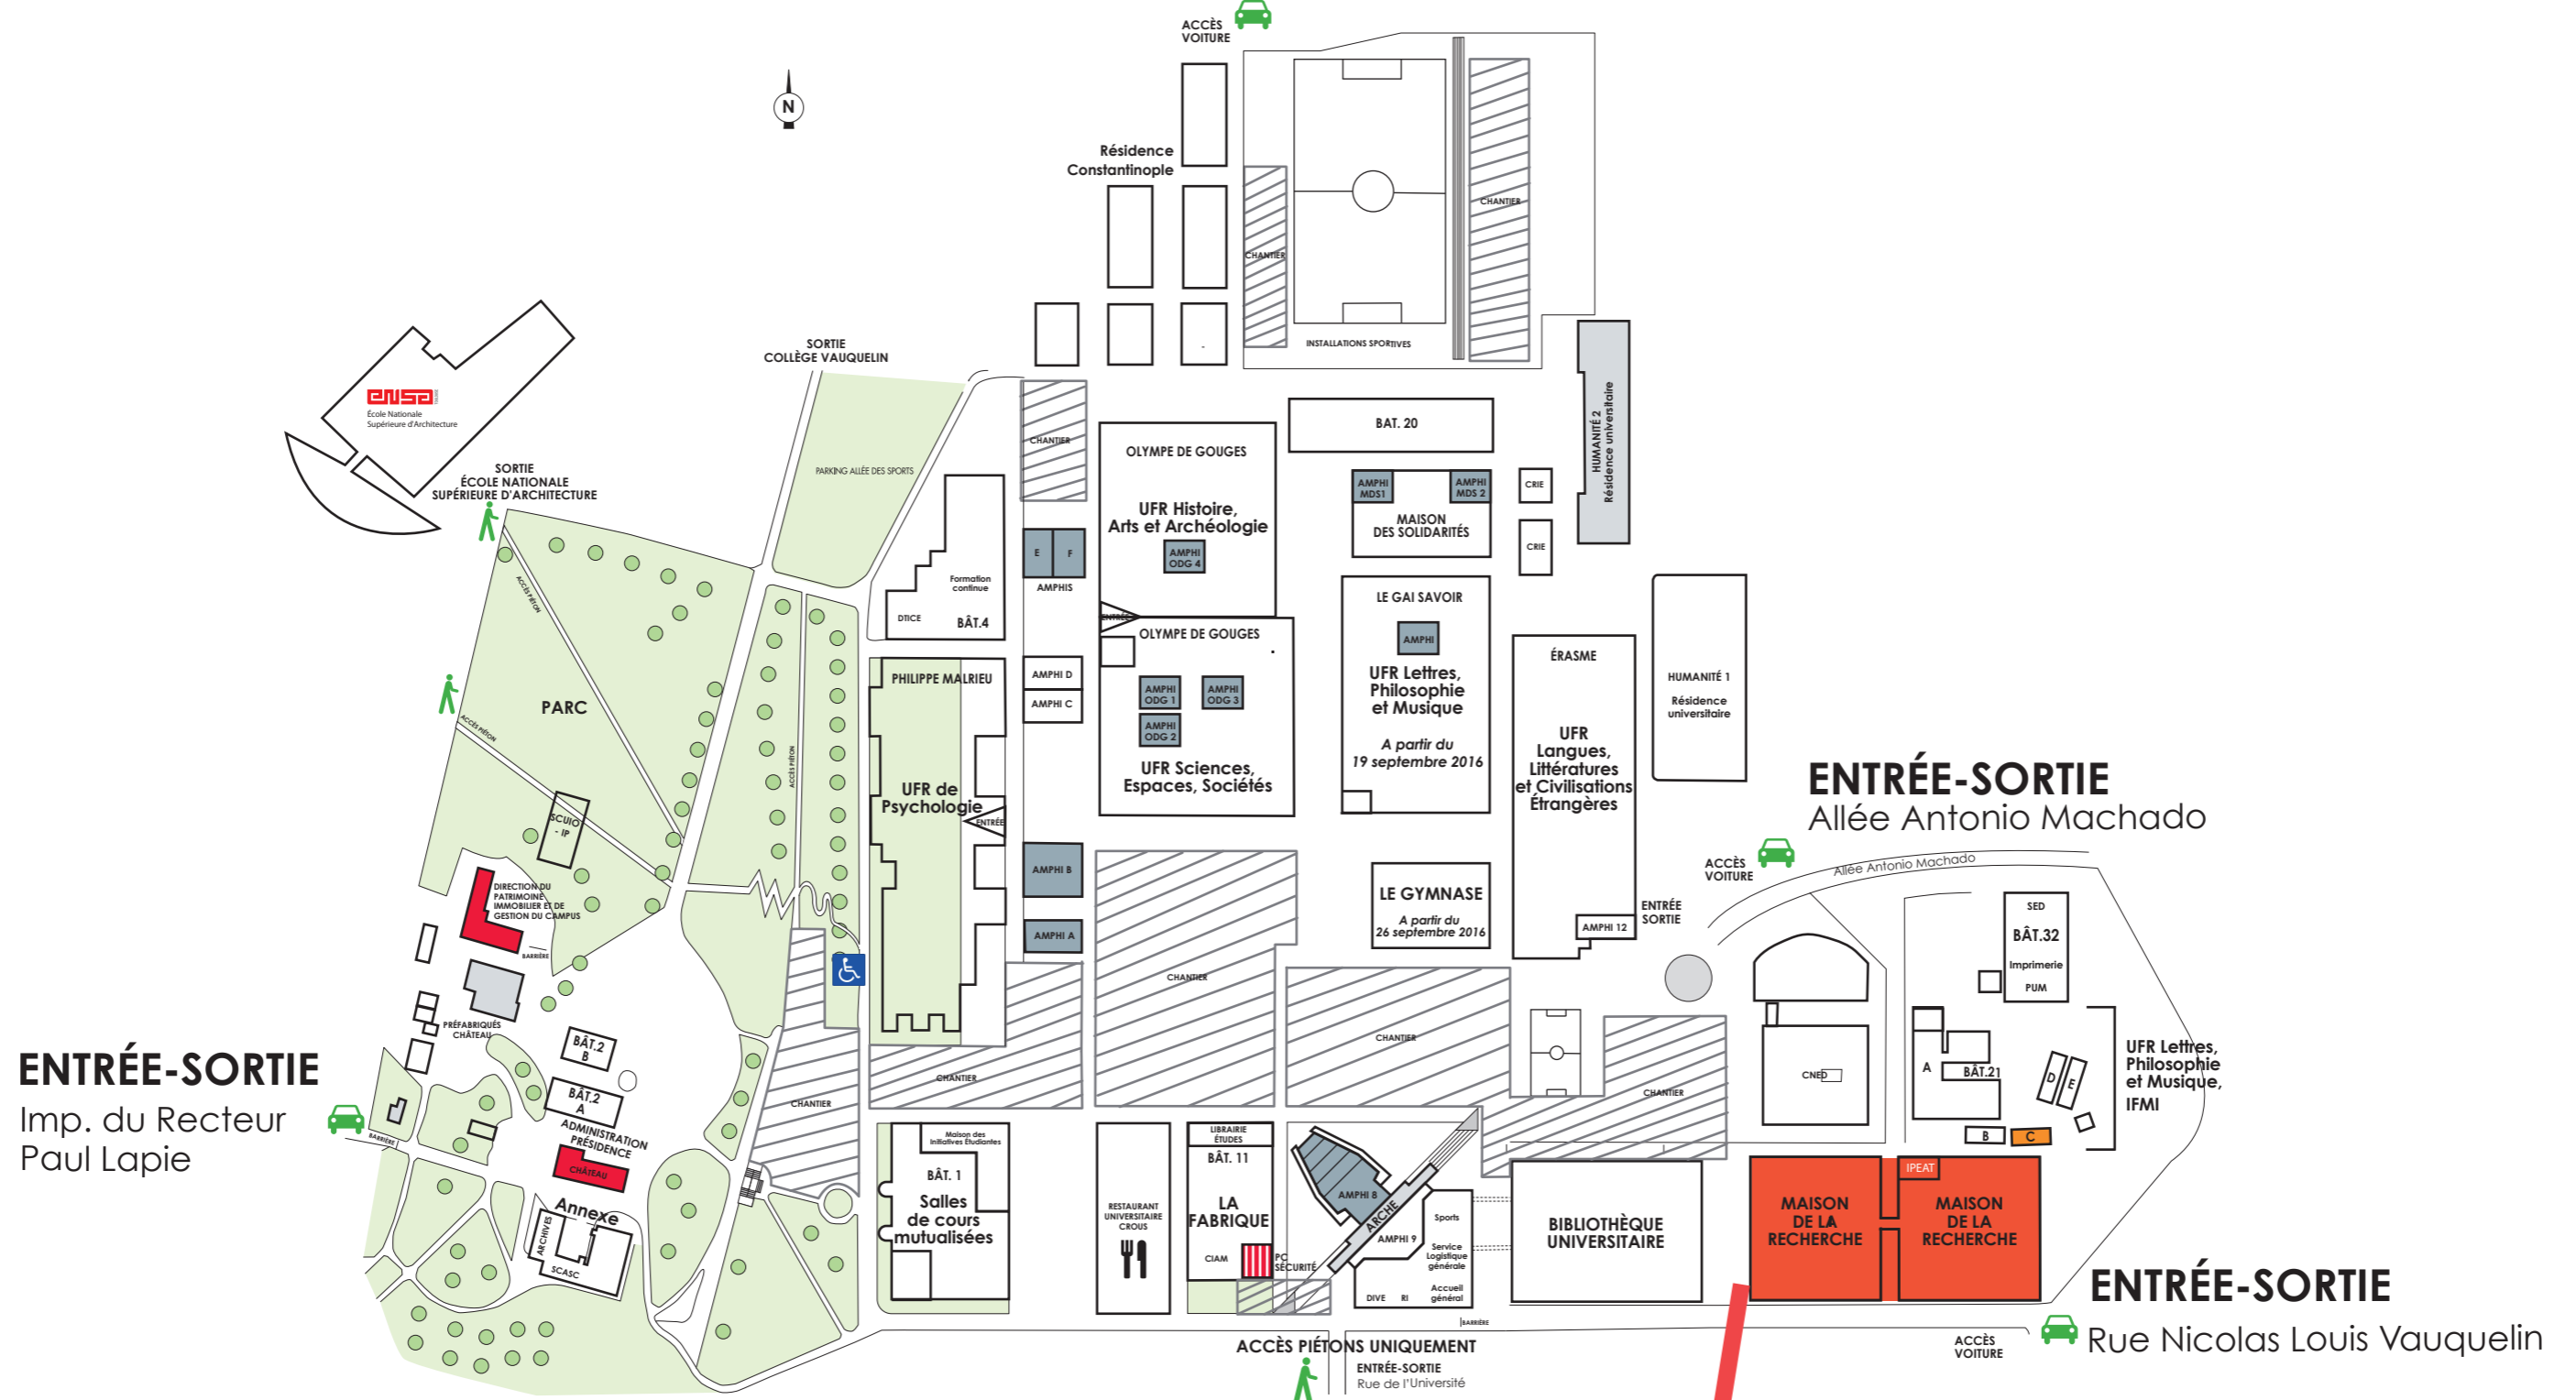

Campus UTJJ

ENTRÉE-SORTIE
Rue Ferdinand Laulanié

ENTRÉE-SORTIE
Imp. du Recteur Paul Lapie

ENTRÉE-SORTIE
Allée Antonio Machado

ENTRÉE-SORTIE
Rue Nicolas Louis Vauquelin

ACCÈS PIÉTONS UNIQUEMENT
ENTRÉE-SORTIE
Rue de l'Université

COLLOQUE INTERNATIONAL
GEODE UMR 5602 CNRS

Toulouse

Géohistoire de l'environnement et des paysages